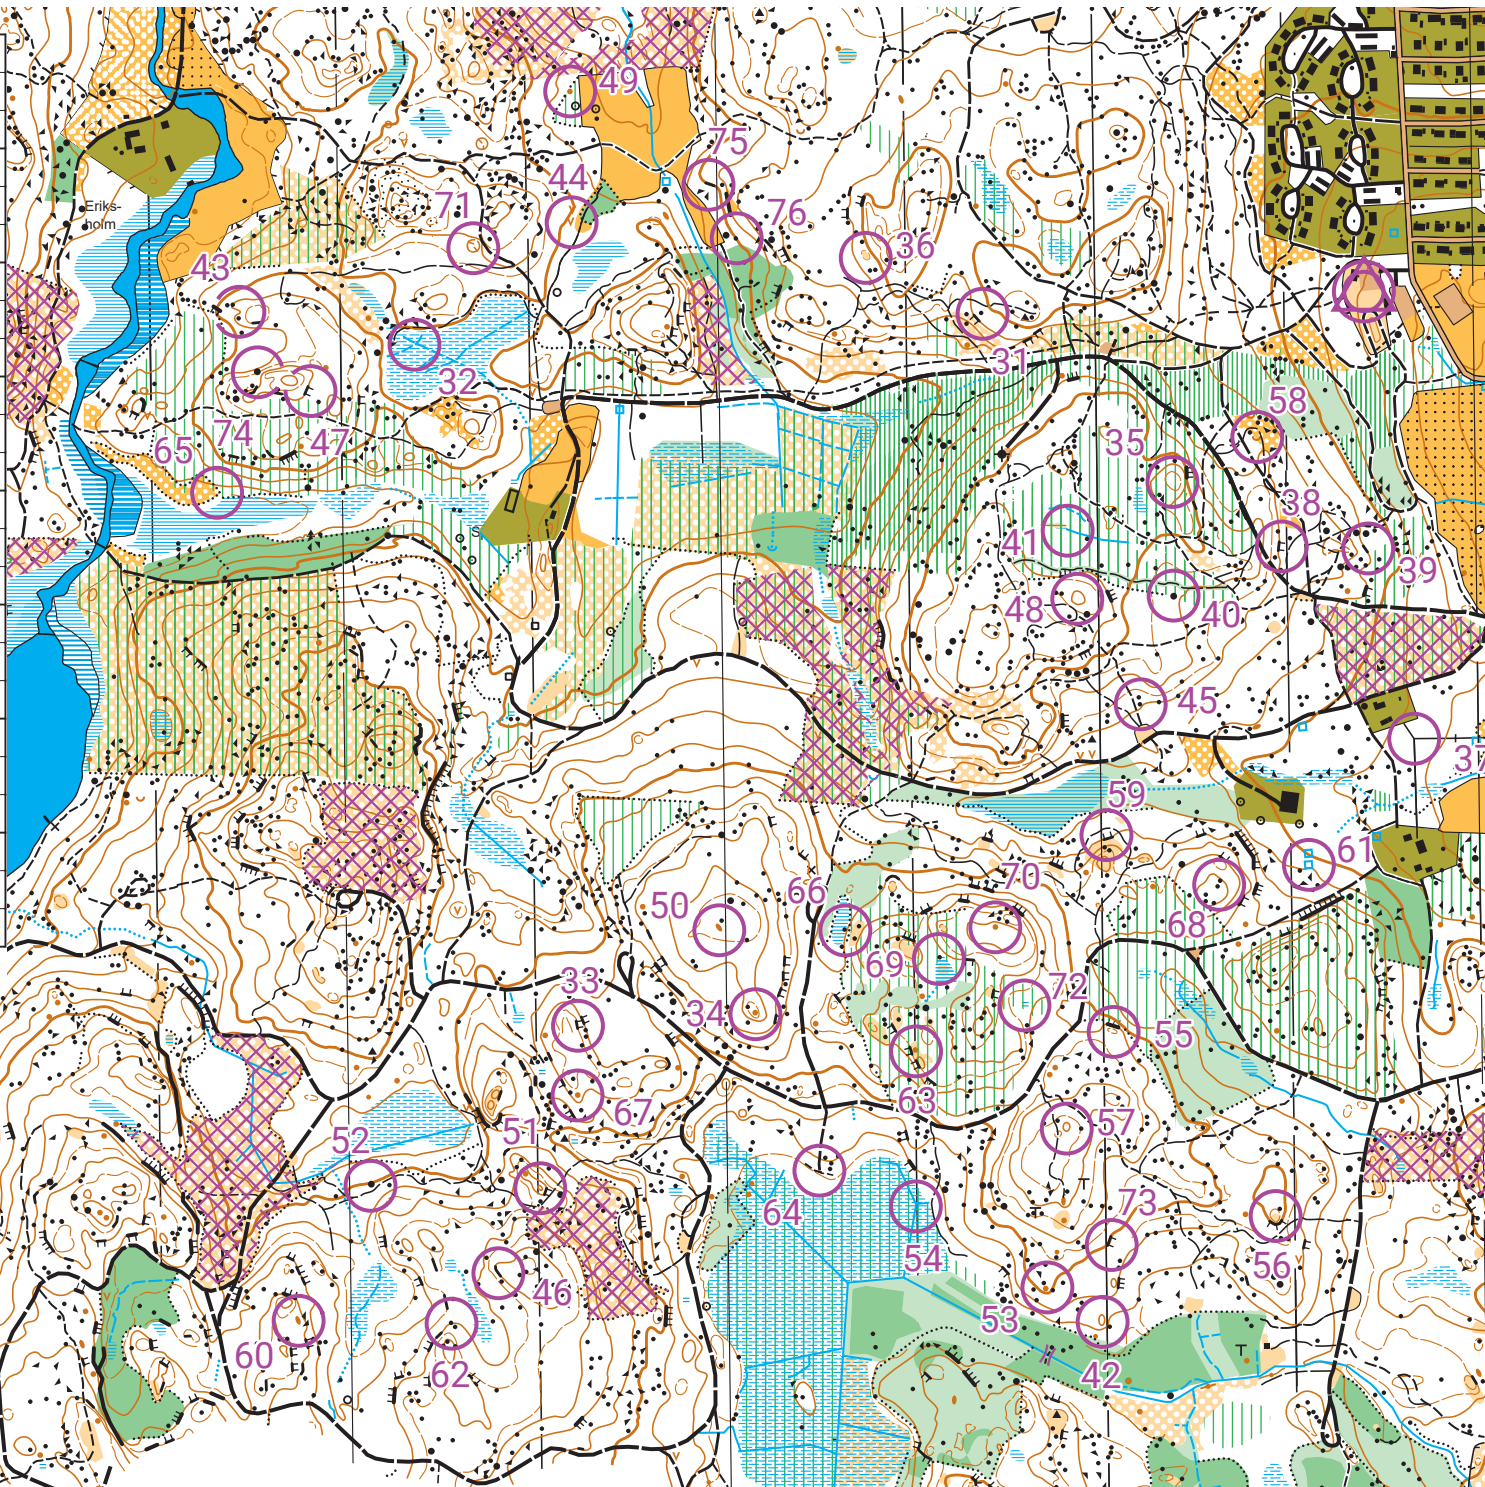

Sommarkontroller				
2026	46 kontroller			
31	▲			○
32	2026	2026	X	
33	←	E		L
34	●			
35	○			ñ
36	○			○
37	≡	≡	Y	
38	E			L
39	E			L
40	▲			○
41	2026			T
42	○			ñ
43	∩			ñ
44	↓	V		
45	↓	▲		○
46	E			L
47	E			L
48	○			ñ
49	●			
50	●			
51	○			ñ
52	▲			○

53	●			
54	2026	2026	Y	
55	○			ñ
56	○			ñ
57	○			ñ
58	○			
59	E			L
60	●			
61	↓	○		
62	↙	▲		○
63	●			
64	∕	∕	Y	
65	⊙			>
66	▲			○
67	●			
68	▲	▲		ñ
69	▲			○
70	●			
71	○			ñ
72	≡			
73	E			L
74	▲			○
75	E			L
76	→	▲		○