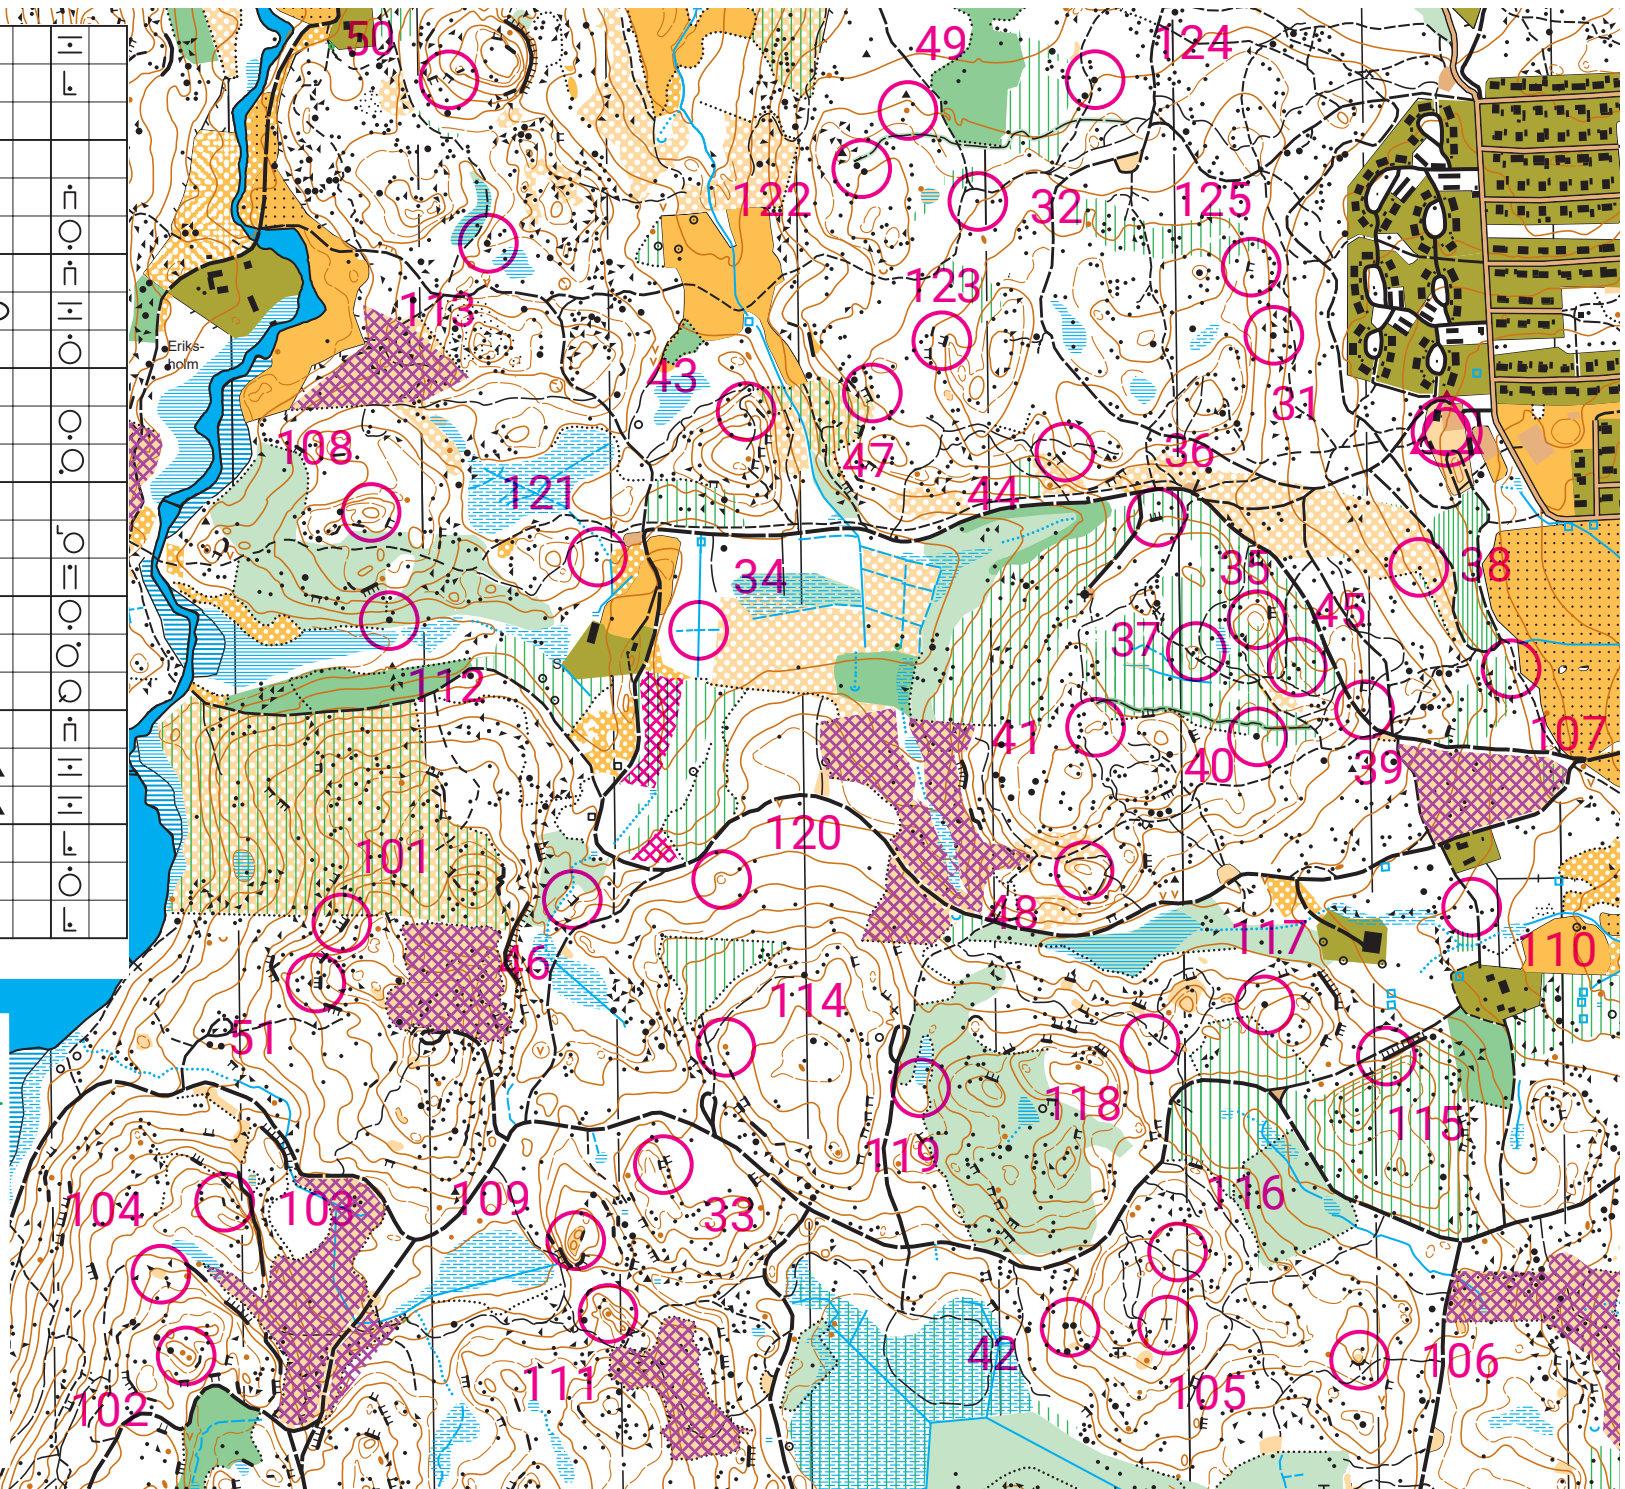

Sommarkontroller 2023			
Kontrollplock	46 kontroller		
31	▲		○
32	▲		○
33	←	☒	└
34	☒	☒	
35	○		┌
36	☒		└
37	▲	▲	┌
38	▲		○
39	▲		○
40	▲		○
41	○		┌
42	▲	▲	┌
43	∩		┌
44	▲		○
45	▲	▲	┌
46	☒		└
47	☒		┌
48	○		┌
49	●		
50	↗	☒	└
51	☒		└
101	☒		└

102	●	●	┌
103	☒		└
104	◇		
105	┌		
106	○		┌
107	▲		○
108	○		┌
109	○	○	┌
110	▲		○
111	●		○
112	▲		○
113	▲		○
114	●		
115	☒		┌
116	∩		┌
117	▲		○
118	↙	▲	○
119	☒		○
120	○		┌
121	▲	▲	┌
122	▲	▲	┌
123	↗	☒	└
124	▲		○
125	☒		└

## Sommarkontroller 2023

Kontroller är markerade med röd-vita rör och stiftklämma.  
Kodsiffran står på det röd-vita röret.